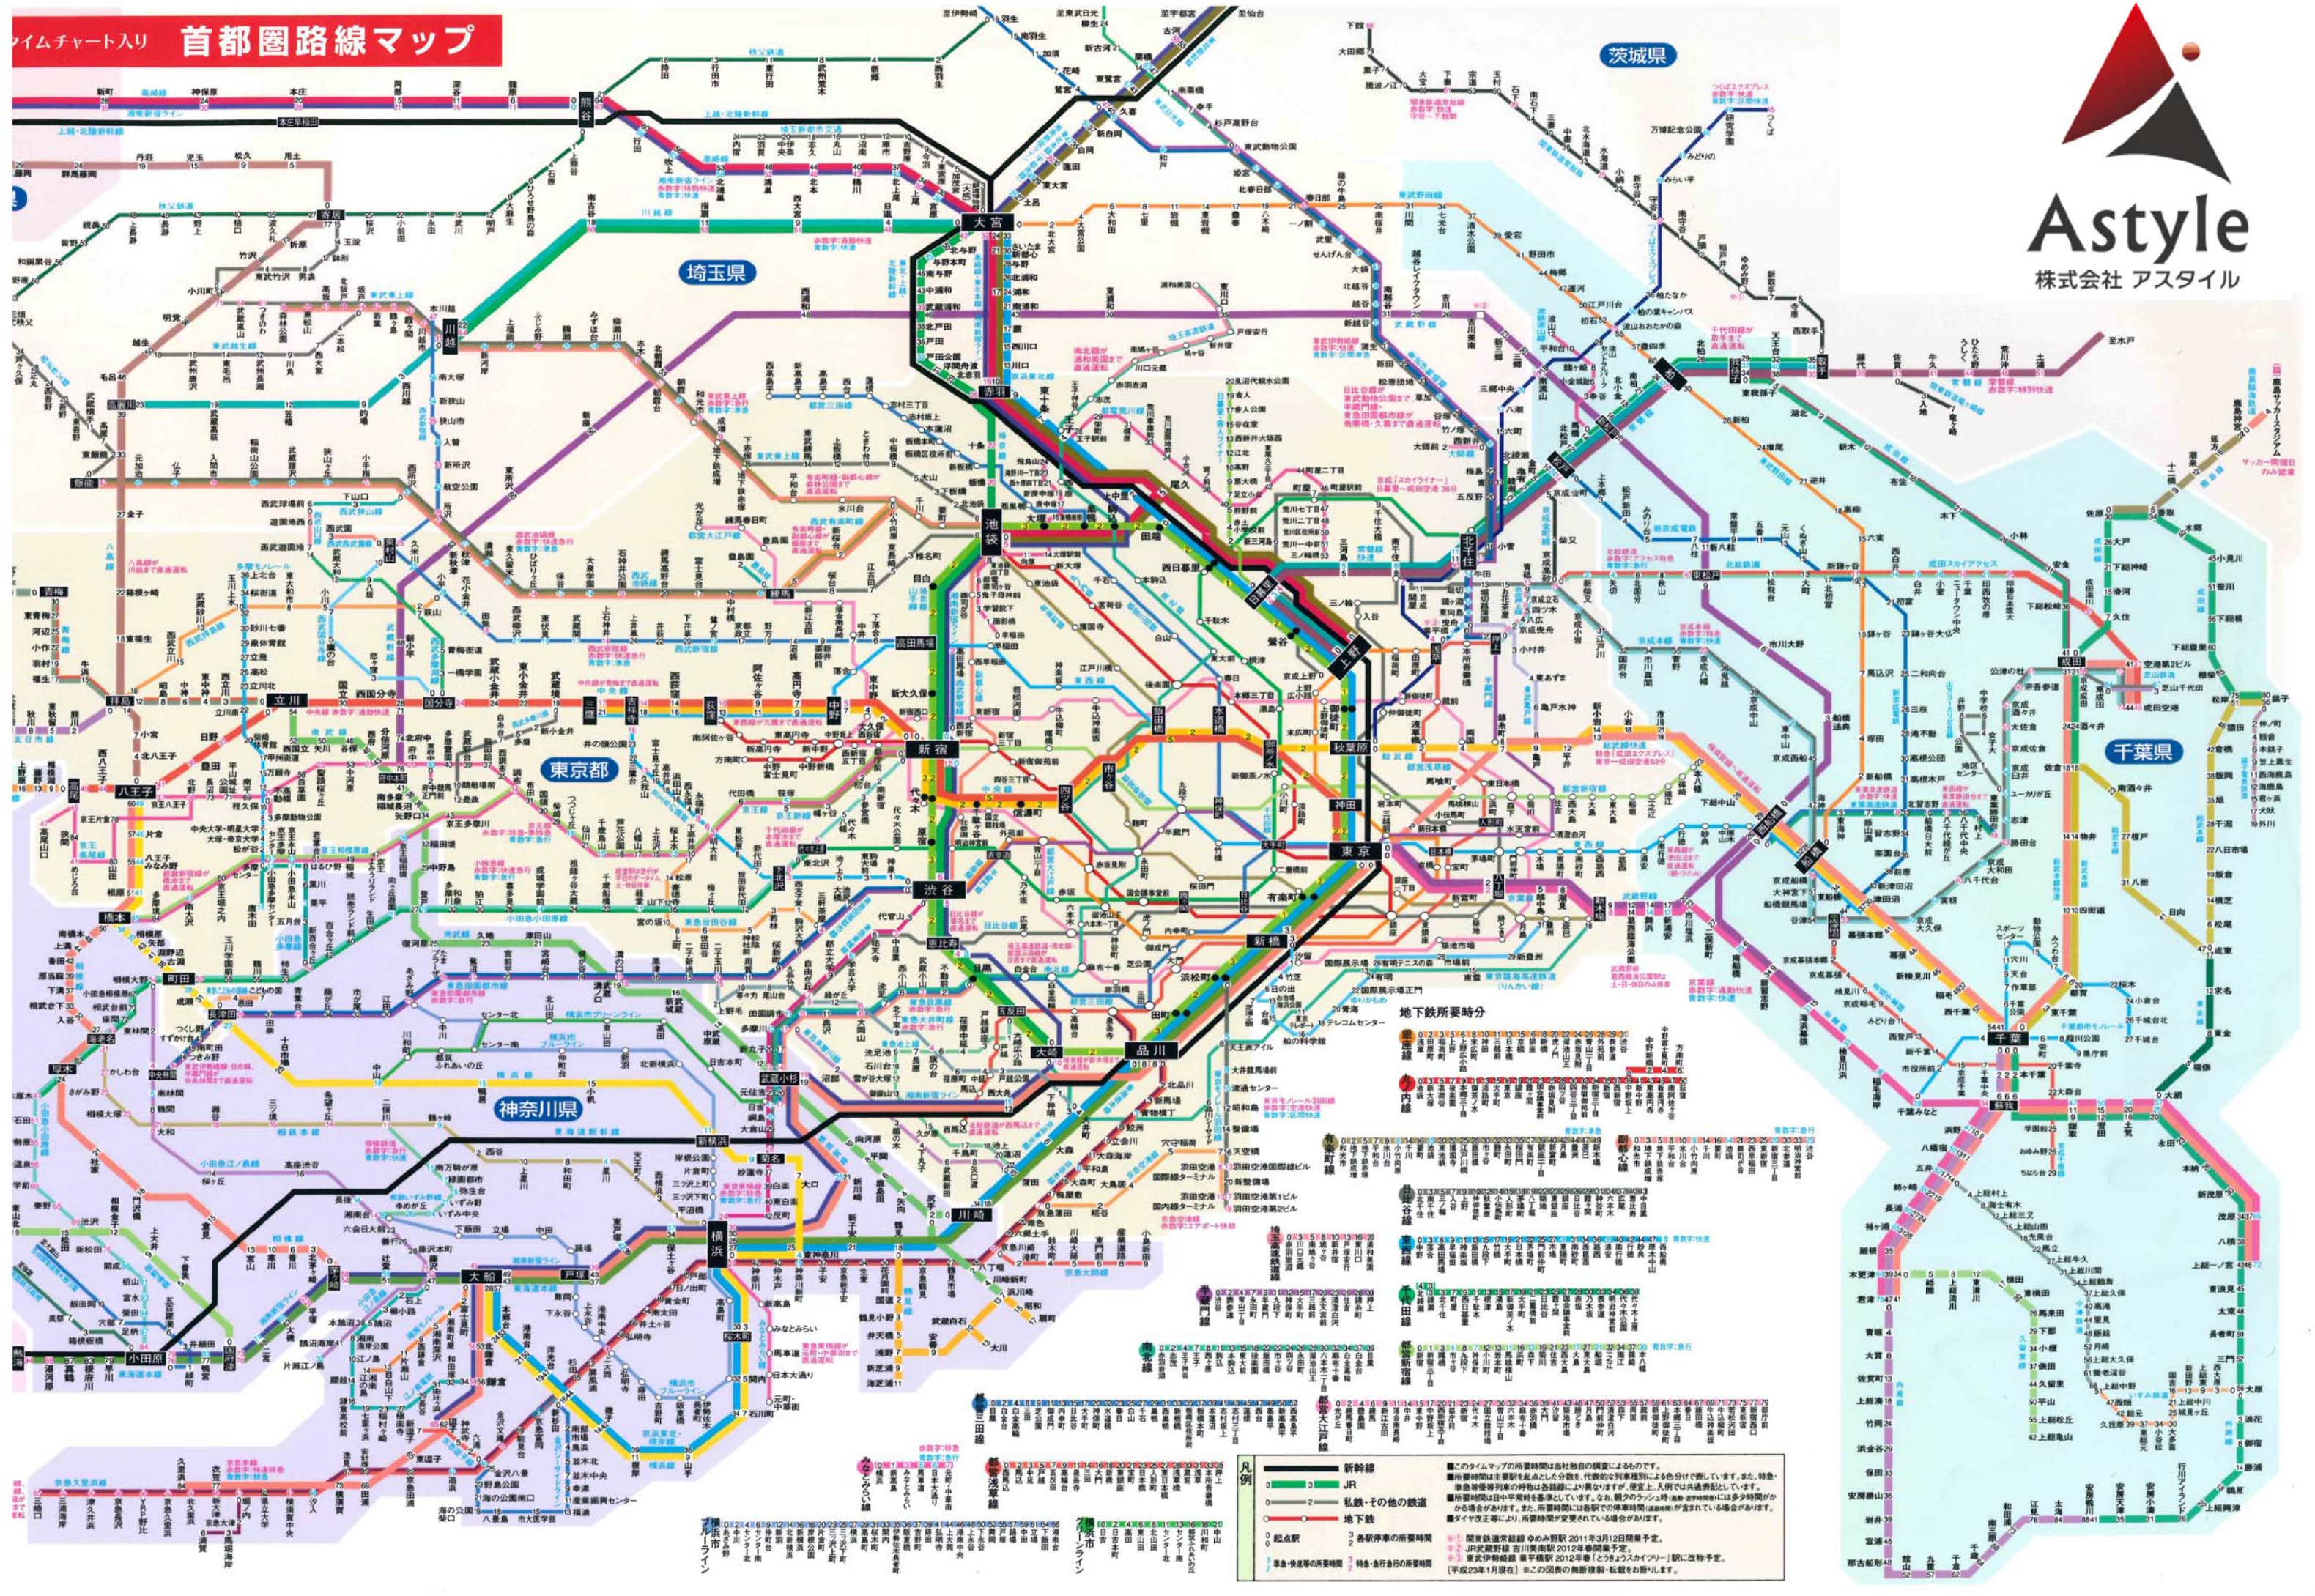

タイムチャート入り 首都圏路線マップ

Astyle
株式会社 アスタイル

地下鉄所要時間

路線	所要時間
丸の内線	01 02 03 04 05 06 07 08 09 10 11 12 13 14 15 16 17 18 19 20 21 22 23 24 25 26 27 28 29 30 31 32 33 34 35 36 37 38 39 40 41 42 43 44 45 46 47 48 49 50 51 52 53 54 55 56 57 58 59 60 61 62 63 64 65 66 67 68 69 70 71 72 73 74 75 76 77 78 79 80 81 82 83 84 85 86 87 88 89 90 91 92 93 94 95 96 97 98 99 100
山手線	01 02 03 04 05 06 07 08 09 10 11 12 13 14 15 16 17 18 19 20 21 22 23 24 25 26 27 28 29 30 31 32 33 34 35 36 37 38 39 40 41 42 43 44 45 46 47 48 49 50 51 52 53 54 55 56 57 58 59 60 61 62 63 64 65 66 67 68 69 70 71 72 73 74 75 76 77 78 79 80 81 82 83 84 85 86 87 88 89 90 91 92 93 94 95 96 97 98 99 100
丸の内線	01 02 03 04 05 06 07 08 09 10 11 12 13 14 15 16 17 18 19 20 21 22 23 24 25 26 27 28 29 30 31 32 33 34 35 36 37 38 39 40 41 42 43 44 45 46 47 48 49 50 51 52 53 54 55 56 57 58 59 60 61 62 63 64 65 66 67 68 69 70 71 72 73 74 75 76 77 78 79 80 81 82 83 84 85 86 87 88 89 90 91 92 93 94 95 96 97 98 99 100
丸の内線	01 02 03 04 05 06 07 08 09 10 11 12 13 14 15 16 17 18 19 20 21 22 23 24 25 26 27 28 29 30 31 32 33 34 35 36 37 38 39 40 41 42 43 44 45 46 47 48 49 50 51 52 53 54 55 56 57 58 59 60 61 62 63 64 65 66 67 68 69 70 71 72 73 74 75 76 77 78 79 80 81 82 83 84 85 86 87 88 89 90 91 92 93 94 95 96 97 98 99 100
丸の内線	01 02 03 04 05 06 07 08 09 10 11 12 13 14 15 16 17 18 19 20 21 22 23 24 25 26 27 28 29 30 31 32 33 34 35 36 37 38 39 40 41 42 43 44 45 46 47 48 49 50 51 52 53 54 55 56 57 58 59 60 61 62 63 64 65 66 67 68 69 70 71 72 73 74 75 76 77 78 79 80 81 82 83 84 85 86 87 88 89 90 91 92 93 94 95 96 97 98 99 100

● 新幹線
● JR
● 私鉄・その他の鉄道
● 地下鉄
○ 起点駅
● 各駅停車の所要時間
● 準急・快速等の所要時間
● 特急・急行の所要時間

● このタイムマップの所要時間は各社独自の調査によるものです。
● 所要時間は主要駅を起点とした分数を、代表的な列車種別による各分けて表示しています。また、特急・準急等列車の呼称は各社により異なりますが、便宜上、凡例では共通表記としています。
● 所要時間は平日平均値を標準としています。なお、朝のラッシュ時 (8:00~9:00) には多少時間がかかる場合があります。また、所要時間は各社独自の標準時刻表 (www.各社.jp) が優先されます。
● ダイヤ改正等により、所要時間が変更される場合があります。